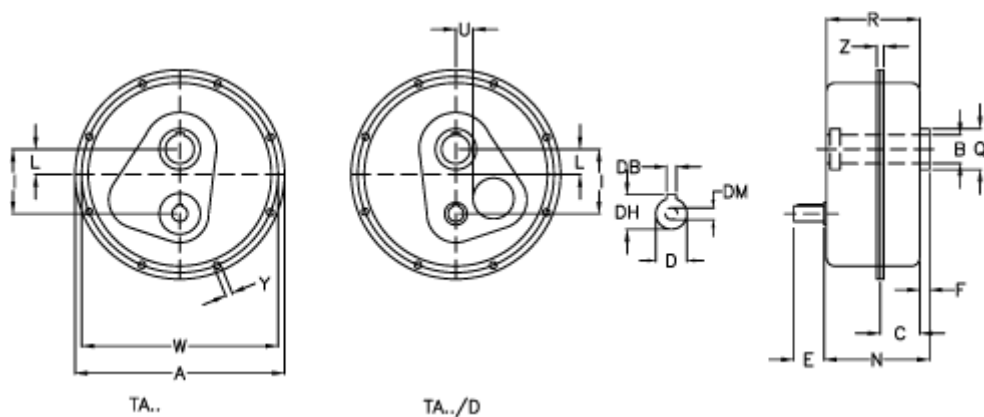

Varenummer: 29480802500
 Beskrivelse: Akselgear TA 80.80D i=25
 ekskl. Smøremiddel

Mål

a	= 597	E = 110	Vægt (kg) = 160
Betegnelse	= TA 80.80D	F = 21	W = 570
B G7	= 80	I = 207	Y = 13.0
C	= 94	L = 58	Z = 32.5
DB	= 14	N = 255.0	
DH	= 51.5	Q = 140	
D h6	= 48	R = 249.0	
DM	= M16	U = 58	